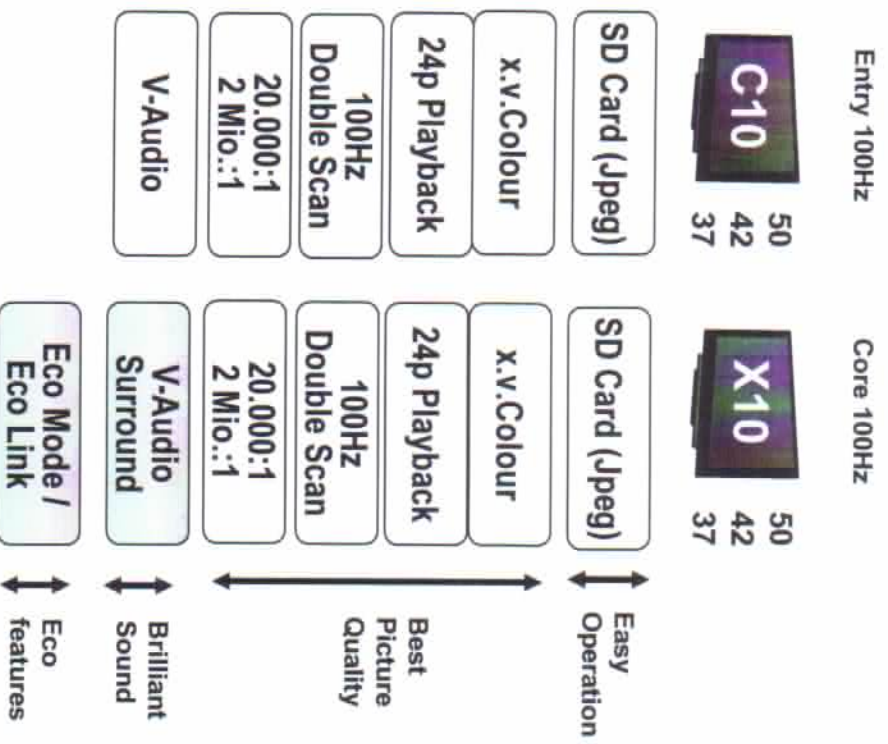

VIERA Plasma / HD ready

Line up Übersicht